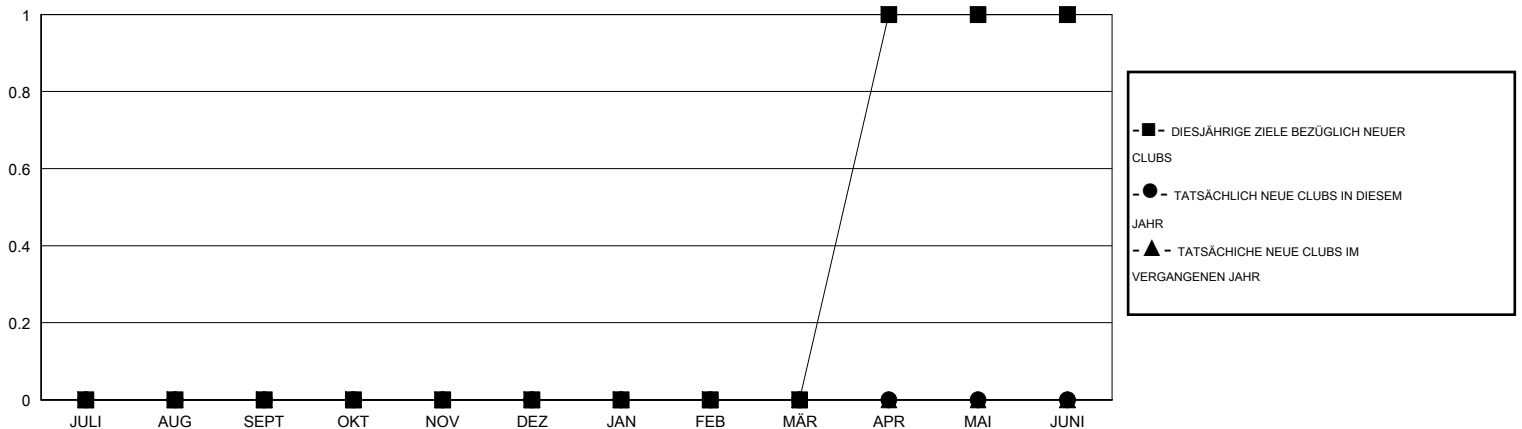

MONTHLY MEMBERSHIP PROGRESS REPORT

District 111RS

Results as of: 7/31/2016

GMT: Carl Robert Rettby

STANDORT GERMANY

GMT KONST. GEB.: 4

Clubs					Pro Mitglied				
ERGEBNISSE FÜR 2016-2017					ERGEBNISSE FÜR 2016-2017				
QUARTAL	ZIEL NEUE CLUBS	NEUE CLUBS	AUFGELÖSTE CLUBS	NETTO-GEWINN/-VERLUST	QUARTAL	ZIEL NEUE MITGLIEDER	HINZUGEFÜGTE GRÜNDUNGS- UND NEUE MITGLIEDER	AUSGESCHIEDENE MITGLIEDER	NETTO-GEWINN/-VERLUST
JULI/AUG/SEPT	0	0	0	0	JULI/AUG/SEPT	1	14	12	2
OKT/NOV/DEZ	0	0	0	0	OKT/NOV/DEZ	6	0	0	0
JAN/FEB/MÄR	0	0	0	0	JAN/FEB/MÄR	6	0	0	0
APR/MAI/JUNI	1	0	0	0	APR/MAI/JUNI	29	0	0	0

ZIELE UND TATSÄCHLICHE NEUE CLUBS KUMULATIV

ZIELE UND TATSÄCHLICHE MITGLIEDER KUMULATIV

ABGEMELDETE CLUBS: 0	12 VON 79 CLUBS HABEN 1 ODER MEHR NEUE MITGLIEDER AUFGENOMMEN	GESCHLECHTERVERTEILUNG
<u>AUSGETRETENE MITGLIEDER</u>	KLICKEN SIE HIER FÜR ANGABEN ZUM ZUSTAND DES CLUBS	MANN 2,224 (83.55%)
VERSTORBEN 0		FRAU 438 (16.45%)
CLUB AUFGELÖST 0		FAMILIENMITGLIEDER 94
ANDERE 12		HAUSHALTSVORSTAND 47
GESAMT 12		NICHT-FAMILIENVORSTAND 47