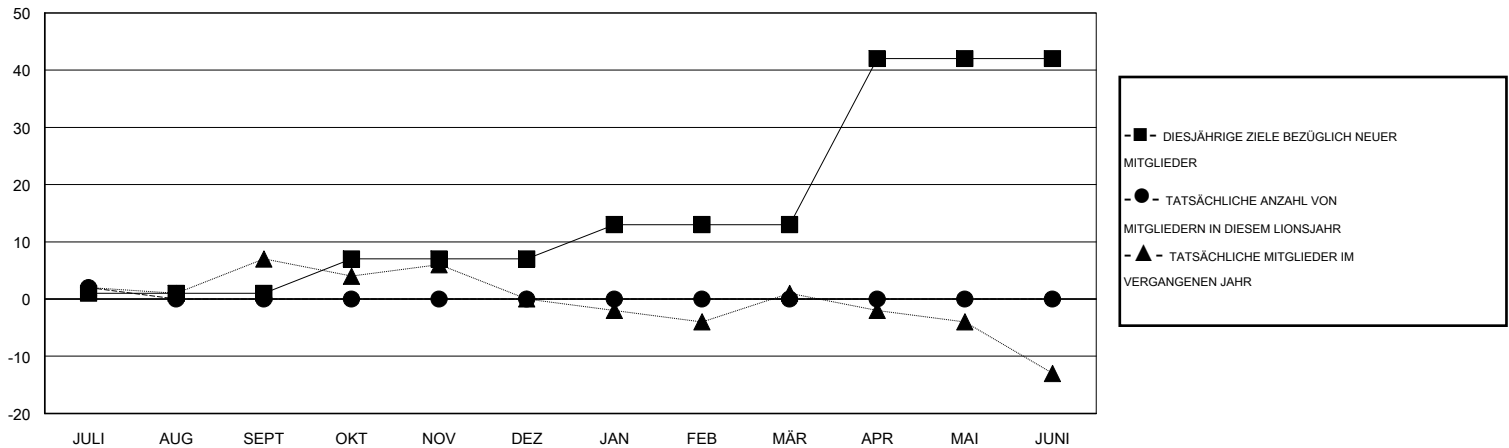

MONTHLY MEMBERSHIP PROGRESS REPORT

District 111RS

Results as of: 7/31/2016

GMT: Carl Robert Rettby

STANDORT GERMANY

GMT KONST. GEB.: 4

Clubs					Pro Mitglied				
ERGEBNISSE FÜR 2016-2017					ERGEBNISSE FÜR 2016-2017				
QUARTAL	ZIEL NEUE CLUBS	NEUE CLUBS	AUFGELÖSTE CLUBS	NETTO-GEWINN/-VERLUST	QUARTAL	ZIEL NEUE MITGLIEDER	HINZUGEFÜGTE GRÜNDUNGS- UND NEUE MITGLIEDER	AUSGESCHIEDENE MITGLIEDER	NETTO-GEWINN/-VERLUST
JULI/AUG/SEPT	0	0	0	0	JULI/AUG/SEPT	1	14	12	2
OKT/NOV/DEZ	0	0	0	0	OKT/NOV/DEZ	6	0	0	0
JAN/FEB/MÄR	0	0	0	0	JAN/FEB/MÄR	6	0	0	0
APR/MAI/JUNI	1	0	0	0	APR/MAI/JUNI	29	0	0	0

ZIELE UND TATSÄCHLICHE NEUE CLUBS KUMULATIV

ZIELE UND TATSÄCHLICHE MITGLIEDER KUMULATIV

ABGEMELDETE CLUBS: 0	12 VON 79 CLUBS HABEN 1 ODER MEHR NEUE MITGLIEDER AUFGENOMMEN	GESCHLECHTERVERTEILUNG
<u>AUSGETRETENE MITGLIEDER</u>	KLICKEN SIE HIER FÜR ANGABEN ZUM ZUSTAND DES CLUBS	MANN 2,224 (83.55%)
VERSTORBEN 0		FRAU 438 (16.45%)
CLUB AUFGELÖST 0		FAMILIENMITGLIEDER 94
ANDERE 12		HAUSHALTSVORSTAND 47
GESAMT 12		NICHT-FAMILIENVORSTAND 47